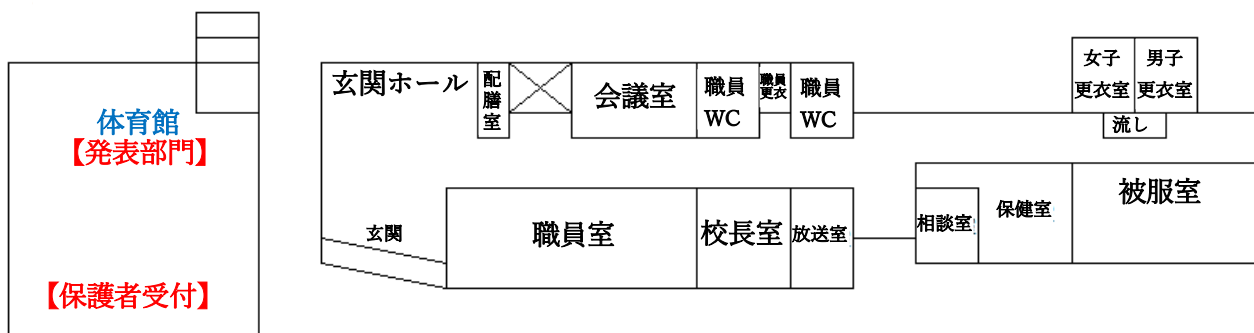

※発表部門の開始時間は、進行が遅れた場合を除き、定刻で行う予定です。

※体育部門の開始時間は、競技により前後することがあります。ご了承ください。

2日目 9月11日(日)

| | |
|-------------------------------------|---------------|
| 発表部門② | 8:35 ~ 11:20 |
| (1) 2日目はじめの会 | 8:35 ~ 8:45 |
| (2) 2学年劇 『ソウとおじさん』 | 9:00 ~ 9:50 |
| (3) 3学年劇 『ラストチャンスは二度やってくる』 | 10:20 ~ 11:20 |
| 展示見学・昼食 | 11:20 ~ 12:50 |
| 発表部門③ | 13:00 ~ 13:35 |
| (4) 全校合唱『ふるさと』 指揮 宮坂 徠希 伴奏 平出 海愛 | 13:00 ~ 13:15 |
| (5) 発表部門閉会式 | 13:20 ~ 13:35 |
| 片付け・清掃・部門の反省 | 13:35 ~ 15:15 |
| 閉祭式 | 15:20 ~ 16:00 |
| (1) 閉祭行事 (2) 閉祭宣言 | |

《 会場図 》

～ 3 F ～

～ 1 F ～

《 展示案内 》…3F：多目的ホール

青雲祭ポスター 学年・教科作品 習字
シンボルマーク 図書委員会の家読・あじさい読書

○全校制作・学級旗……………体育館ギャラリー

《 保護者の皆様へのお願い 》

- 入り口は体育館玄関のみです。校舎や生徒玄関からの出入りはご遠慮ください。トイレは体育館のトイレをご利用ください。
- 保護者の皆様の展示見学は1日目の午後のみです。体育部門の合間にご覧ください。参観希望者数によっては、人数、時間等の制限をさせていただく場合があります。
- 体育館は座席が指定です。体育館での撮影は座席にてお願いします。
- 応援は声を出さず、拍手のみでお願いします。感染防止の観点から生徒との接触はお控えください。
- 10日が雨天の場合、2日目の2、3年生の学年発表と体育部門を入れ替えます。9日の18時に体育部門の実施可否の判断をします。変更となる場合は、連絡メールで各家庭にお知らせします。