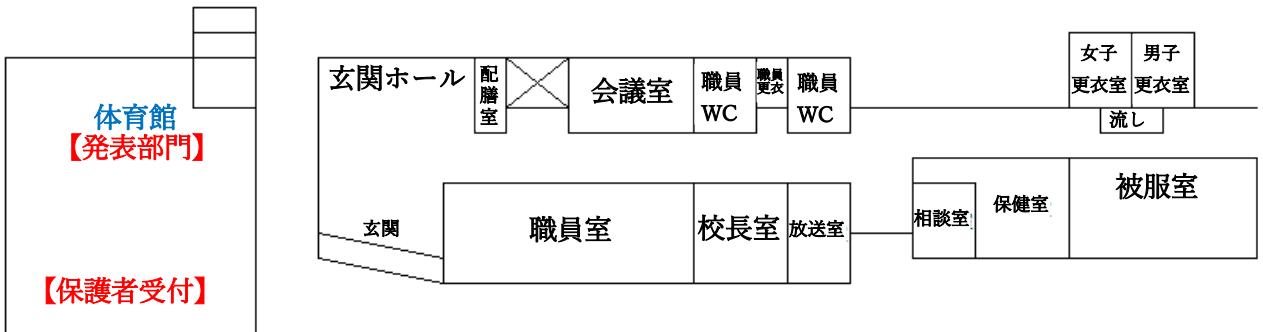

※体育部門の開始時間は、競技により前後することがあります。ご了承ください。

《 会場図 》

～ 3 F ～

～ 1 F ～

《 展示案内 》…3F：多目的ホール

青雲祭ポスター 学年・教科作品 習字  
シンボルマーク 図書委員会の家読・あじさい読書

○全校制作・学級旗……………体育館ギャラリー

《 保護者の皆様へお願い 》

- 入り口は体育館玄関のみです。校舎や生徒玄関からの出入りはご遠慮ください。トイレは体育館のトイレをご利用ください。
- 保護者の皆様の展示見学は2日目の午前のみです。体育部門の合間にご覧ください。参観希望者数によっては、人数、時間等の制限をさせていただく場合があります。
- 体育館は座席が指定です。体育館での撮影は座席にてお願いします。
- 応援は声を出さず、拍手のみでお願いします。感染防止の観点から生徒との接触はお控えください。