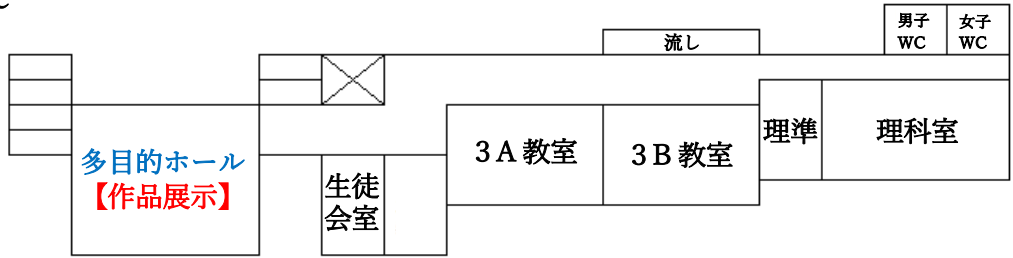

## 2日目 9月11日（日）※雨天の場合、12日（月）に延期

体育部門	8:20 ~ 12:10
(1) 体育部門開会式	8:20 ~ 8:35
(2) メンバーと人数の最終確認	8:35 ~ 8:50
(3) 競 技	
① 二人三脚リレー	8:55 ~
② 1学年種目 『背中渡り競争』	9:15 ~
③ 綱引き	9:30 ~
④ 2学年種目 『箱積みリレー』	10:00 ~
⑤ 長縄跳び（学級対抗）	10:15 ~
⑥ 3学年種目 『借り物競争』	10:40 ~
⑦ 選抜リレー	10:55 ~
(4) 体育部門閉会式	11:25 ~
展示見学・昼食	12:10 ~ 12:50
発表部門③	13:00 ~ 13:35
(4) 全校合唱 『ふるさと』 指揮 宮坂 徠希 伴奏 平出 海愛	13:00 ~ 13:15
(5) 発表部門閉会式	13:20 ~ 13:35
片付け・清掃・部門の反省	13:35 ~ 15:15
閉祭式	15:20 ~ 16:00
(1) 閉祭行事 (2) 閉祭宣言	

※体育部門の開始時間は、競技により前後することがあります。ご了承ください。

《 会場図 》

～ 3 F ～

～ 1 F ～

《 展示案内 》…3F：多目的ホール

青雲祭ポスター 学年・教科作品 習字  
シンボルマーク 図書委員会の家読・あじさい読書

○全校制作・学級旗……………体育館ギャラリー

《 保護者の皆様へお願い 》