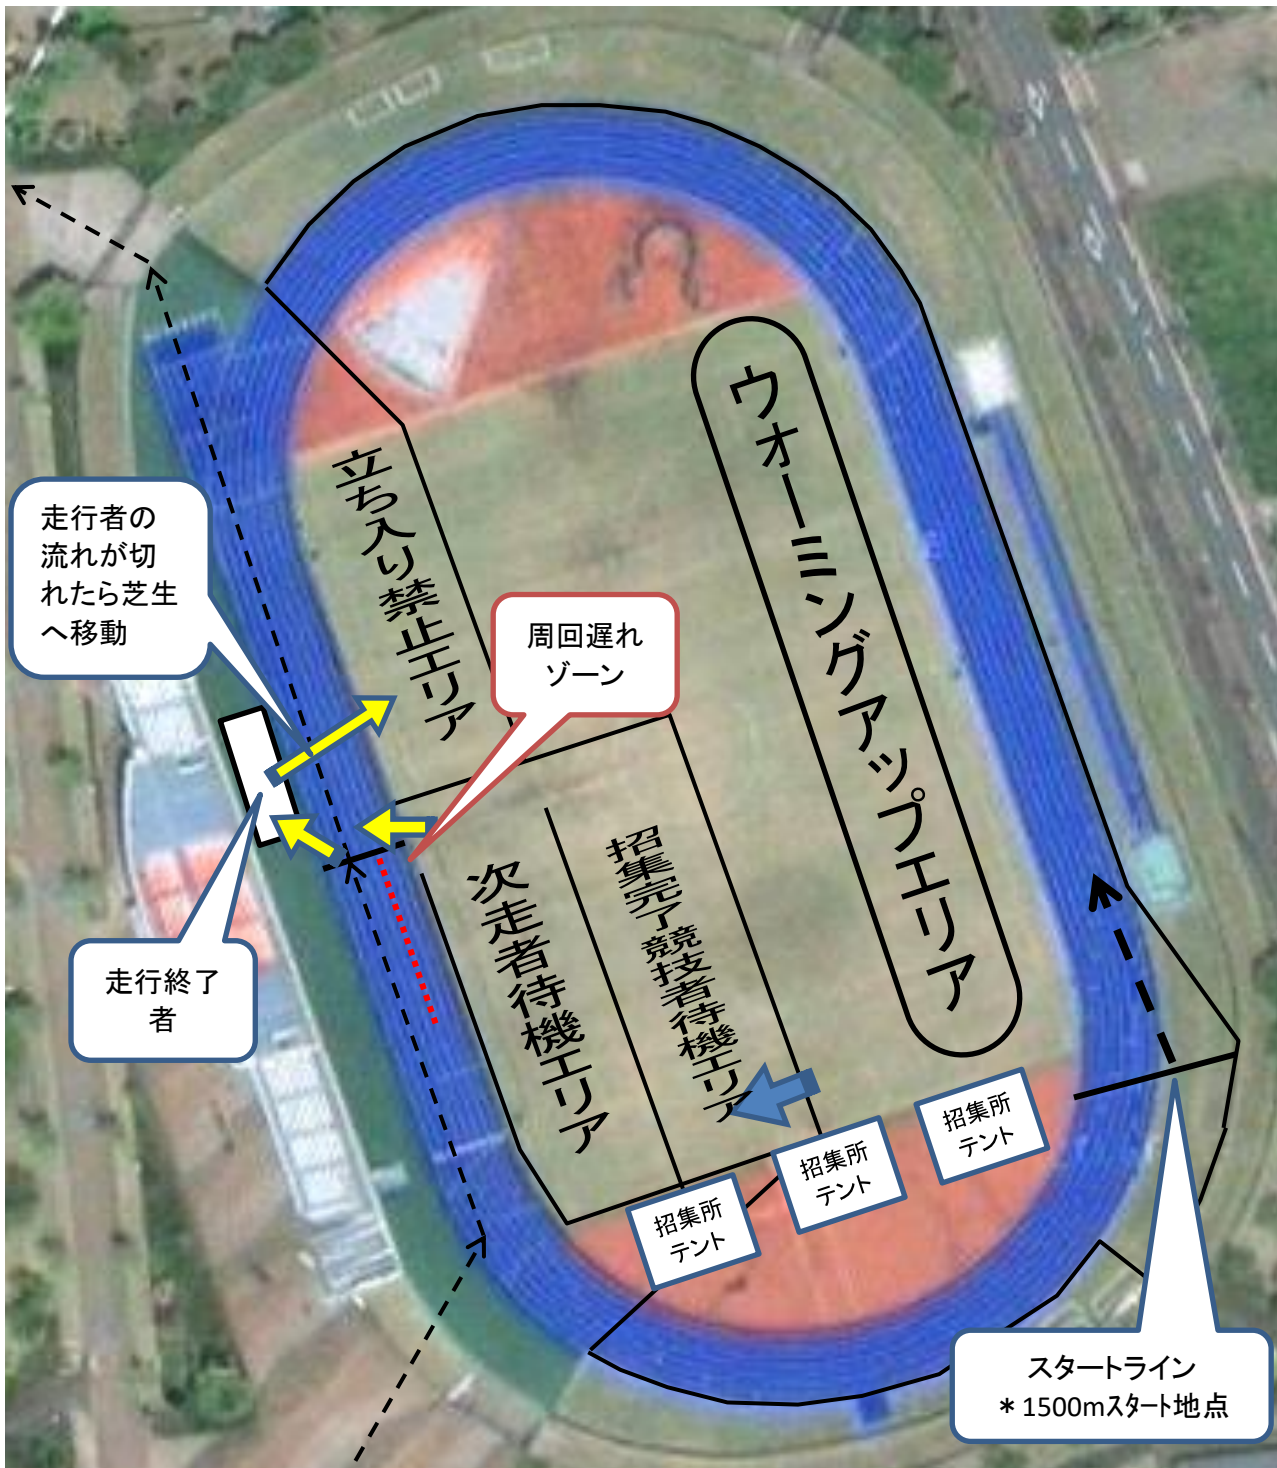

中継地点略図

◎次走者は中継地点より、前方で待つこと。前走者は襷リレー終了後、中継点左奥にある走行終了者一時待機場所に移動し、走者の流れが切れた時点で芝生の方へと移動する。

◎レース終了後、襷を必ず大会本部へ返却してください。

◎アップ場所は、総合公園芝生広場及び競技場内芝生、トラックを使用してください。

◎男女1区は1500mスタートラインをスタート位置とする。その際、トラックは一時制限区域とし、スタート5分前から全走者が競技場を出るまでの間立ち入り禁止となります。